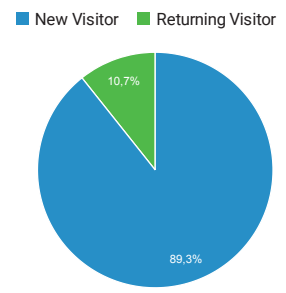

Sprache	Nutzer	% Nutzer
1. de-de	8.821	77,75 %
2. de	1.695	14,94 %
3. en-gb	200	1,76 %
4. de-at	190	1,67 %
5. en-us	124	1,09 %
6. de-ch	115	1,01 %
7. nl-nl	24	0,21 %
8. en-de	15	0,13 %

Zielgruppenübersicht

01.11.2022 - 30.11.2022

Alle Nutzer
 100,00 % Nutzer

Übersicht

Nutzer 6.468	Neue Nutzer 6.363	Sitzungen 7.533	Anzahl der Sitzungen pro Nutzer 1,16
Seitenaufrufe 8.798	Seiten/Sitzung 1,17	Durchschnittl. Sitzungsdauer 00:01:35	Absprungrate 26,10 %