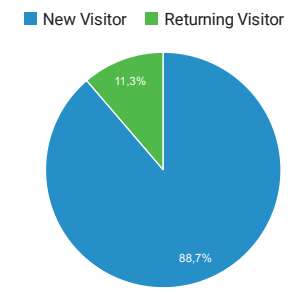

info@kulturtaenzer.com
<https://www.kulturtaenzer.com>

Zielgruppenübersicht

01.12.2022 - 31.12.2022

○ Alle Nutzer
 100,00 % Nutzer

Übersicht

Nutzer 11.271	Neue Nutzer 11.020	Sitzungen 13.095	Anzahl der Sitzungen pro Nutzer 1,16
Seitenaufrufe 15.616	Seiten/Sitzung 1,19	Durchschnittl. Sitzungsdauer 00:01:58	Absprungrate 24,51 %