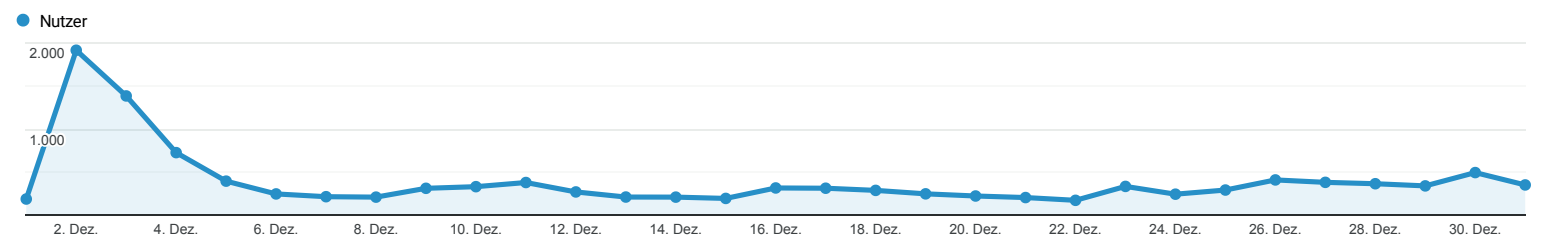

1.800+

400+

370+

1.800+

70 TSD.

BETRACHTER PRO MONAT

170+

KONTAKT

info@kulturtaenzer.com
<https://www.kulturtaenzer.com>

Zielgruppenübersicht

01.12.2022 - 31.12.2022

○ Alle Nutzer
 100,00 % Nutzer

Übersicht

Nutzer 11.271	Neue Nutzer 11.020	Sitzungen 13.095	Anzahl der Sitzungen pro Nutzer 1,16
Seitenaufrufe 15.616	Seiten/Sitzung 1,19	Durchschnittl. Sitzungsdauer 00:01:58	Absprungrate 24,51 %