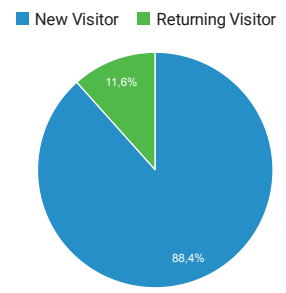

01.11.2022 - 30.11.2022

Alle Nutzer
 100,00 % Nutzer

Übersicht

Nutzer 6.468	Neue Nutzer 6.363	Sitzungen 7.533	Anzahl der Sitzungen pro Nutzer 1,16
Seitenaufrufe 8.798	Seiten/Sitzung 1,17	Durchschnittl. Sitzungsdauer 00:01:35	Absprungrate 26,10 %

Sprache	Nutzer	% Nutzer
1. de-de	4.270	66,06 %
2. de	1.707	26,41 %
3. en-gb	138	2,13 %
4. en-us	106	1,64 %
5. de-at	47	0,73 %
6. de-ch	35	0,54 %
7. fr-fr	15	0,23 %
8. it-it	15	0,23 %

Zielgruppenübersicht

Alle Nutzer
 100,00 % Nutzer

01.10.2022 - 31.10.2022

Übersicht

Nutzer 9.113	Neue Nutzer 8.859	Sitzungen 10.608	Anzahl der Sitzungen pro Nutzer 1,16
Seitenaufrufe 12.640	Seiten/Sitzung 1,19	Durchschnittl. Sitzungsdauer 00:01:38	Absprungrate 23,33 %