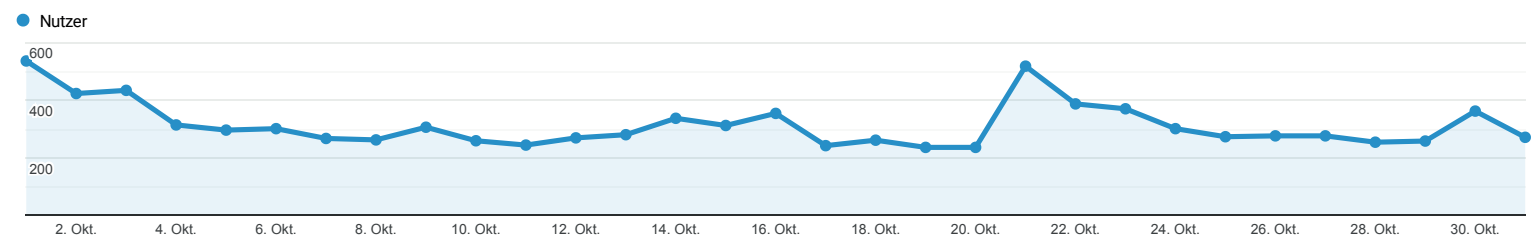

01.11.2022 - 30.11.2022

Alle Nutzer
 100,00 % Nutzer

Übersicht

Nutzer 6.468	Neue Nutzer 6.363	Sitzungen 7.533	Anzahl der Sitzungen pro Nutzer 1,16
Seitenaufrufe 8.798	Seiten/Sitzung 1,17	Durchschnittl. Sitzungsdauer 00:01:35	Absprungrate 26,10 %

Alle Nutzer
 100,00 % Nutzer

01.10.2022 - 31.10.2022

Übersicht

Nutzer 9.113	Neue Nutzer 8.859	Sitzungen 10.608	Anzahl der Sitzungen pro Nutzer 1,16
Seitenaufrufe 12.640	Seiten/Sitzung 1,19	Durchschnittl. Sitzungsdauer 00:01:38	Absprungrate 23,33 %