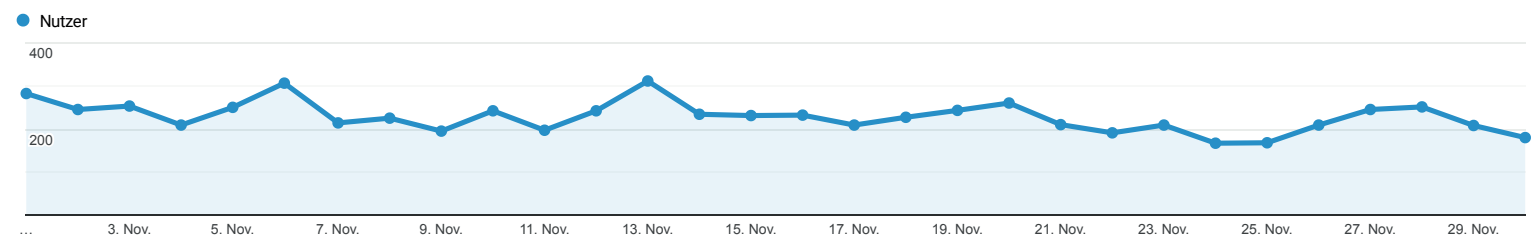

info@kulturtaenzer.com
<https://www.kulturtaenzer.com>

Zielgruppenübersicht

01.12.2022 - 31.12.2022

○ Alle Nutzer
 100,00 % Nutzer

Übersicht

Nutzer 11.271	Neue Nutzer 11.020	Sitzungen 13.095	Anzahl der Sitzungen pro Nutzer 1,16
Seitenaufrufe 15.616	Seiten/Sitzung 1,19	Durchschnittl. Sitzungsdauer 00:01:58	Absprungrate 24,51 %

01.11.2022 - 30.11.2022

Alle Nutzer
 100,00 % Nutzer

Übersicht

Nutzer 6.468	Neue Nutzer 6.363	Sitzungen 7.533	Anzahl der Sitzungen pro Nutzer 1,16
Seitenaufrufe 8.798	Seiten/Sitzung 1,17	Durchschnittl. Sitzungsdauer 00:01:35	Absprungrate 26,10 %